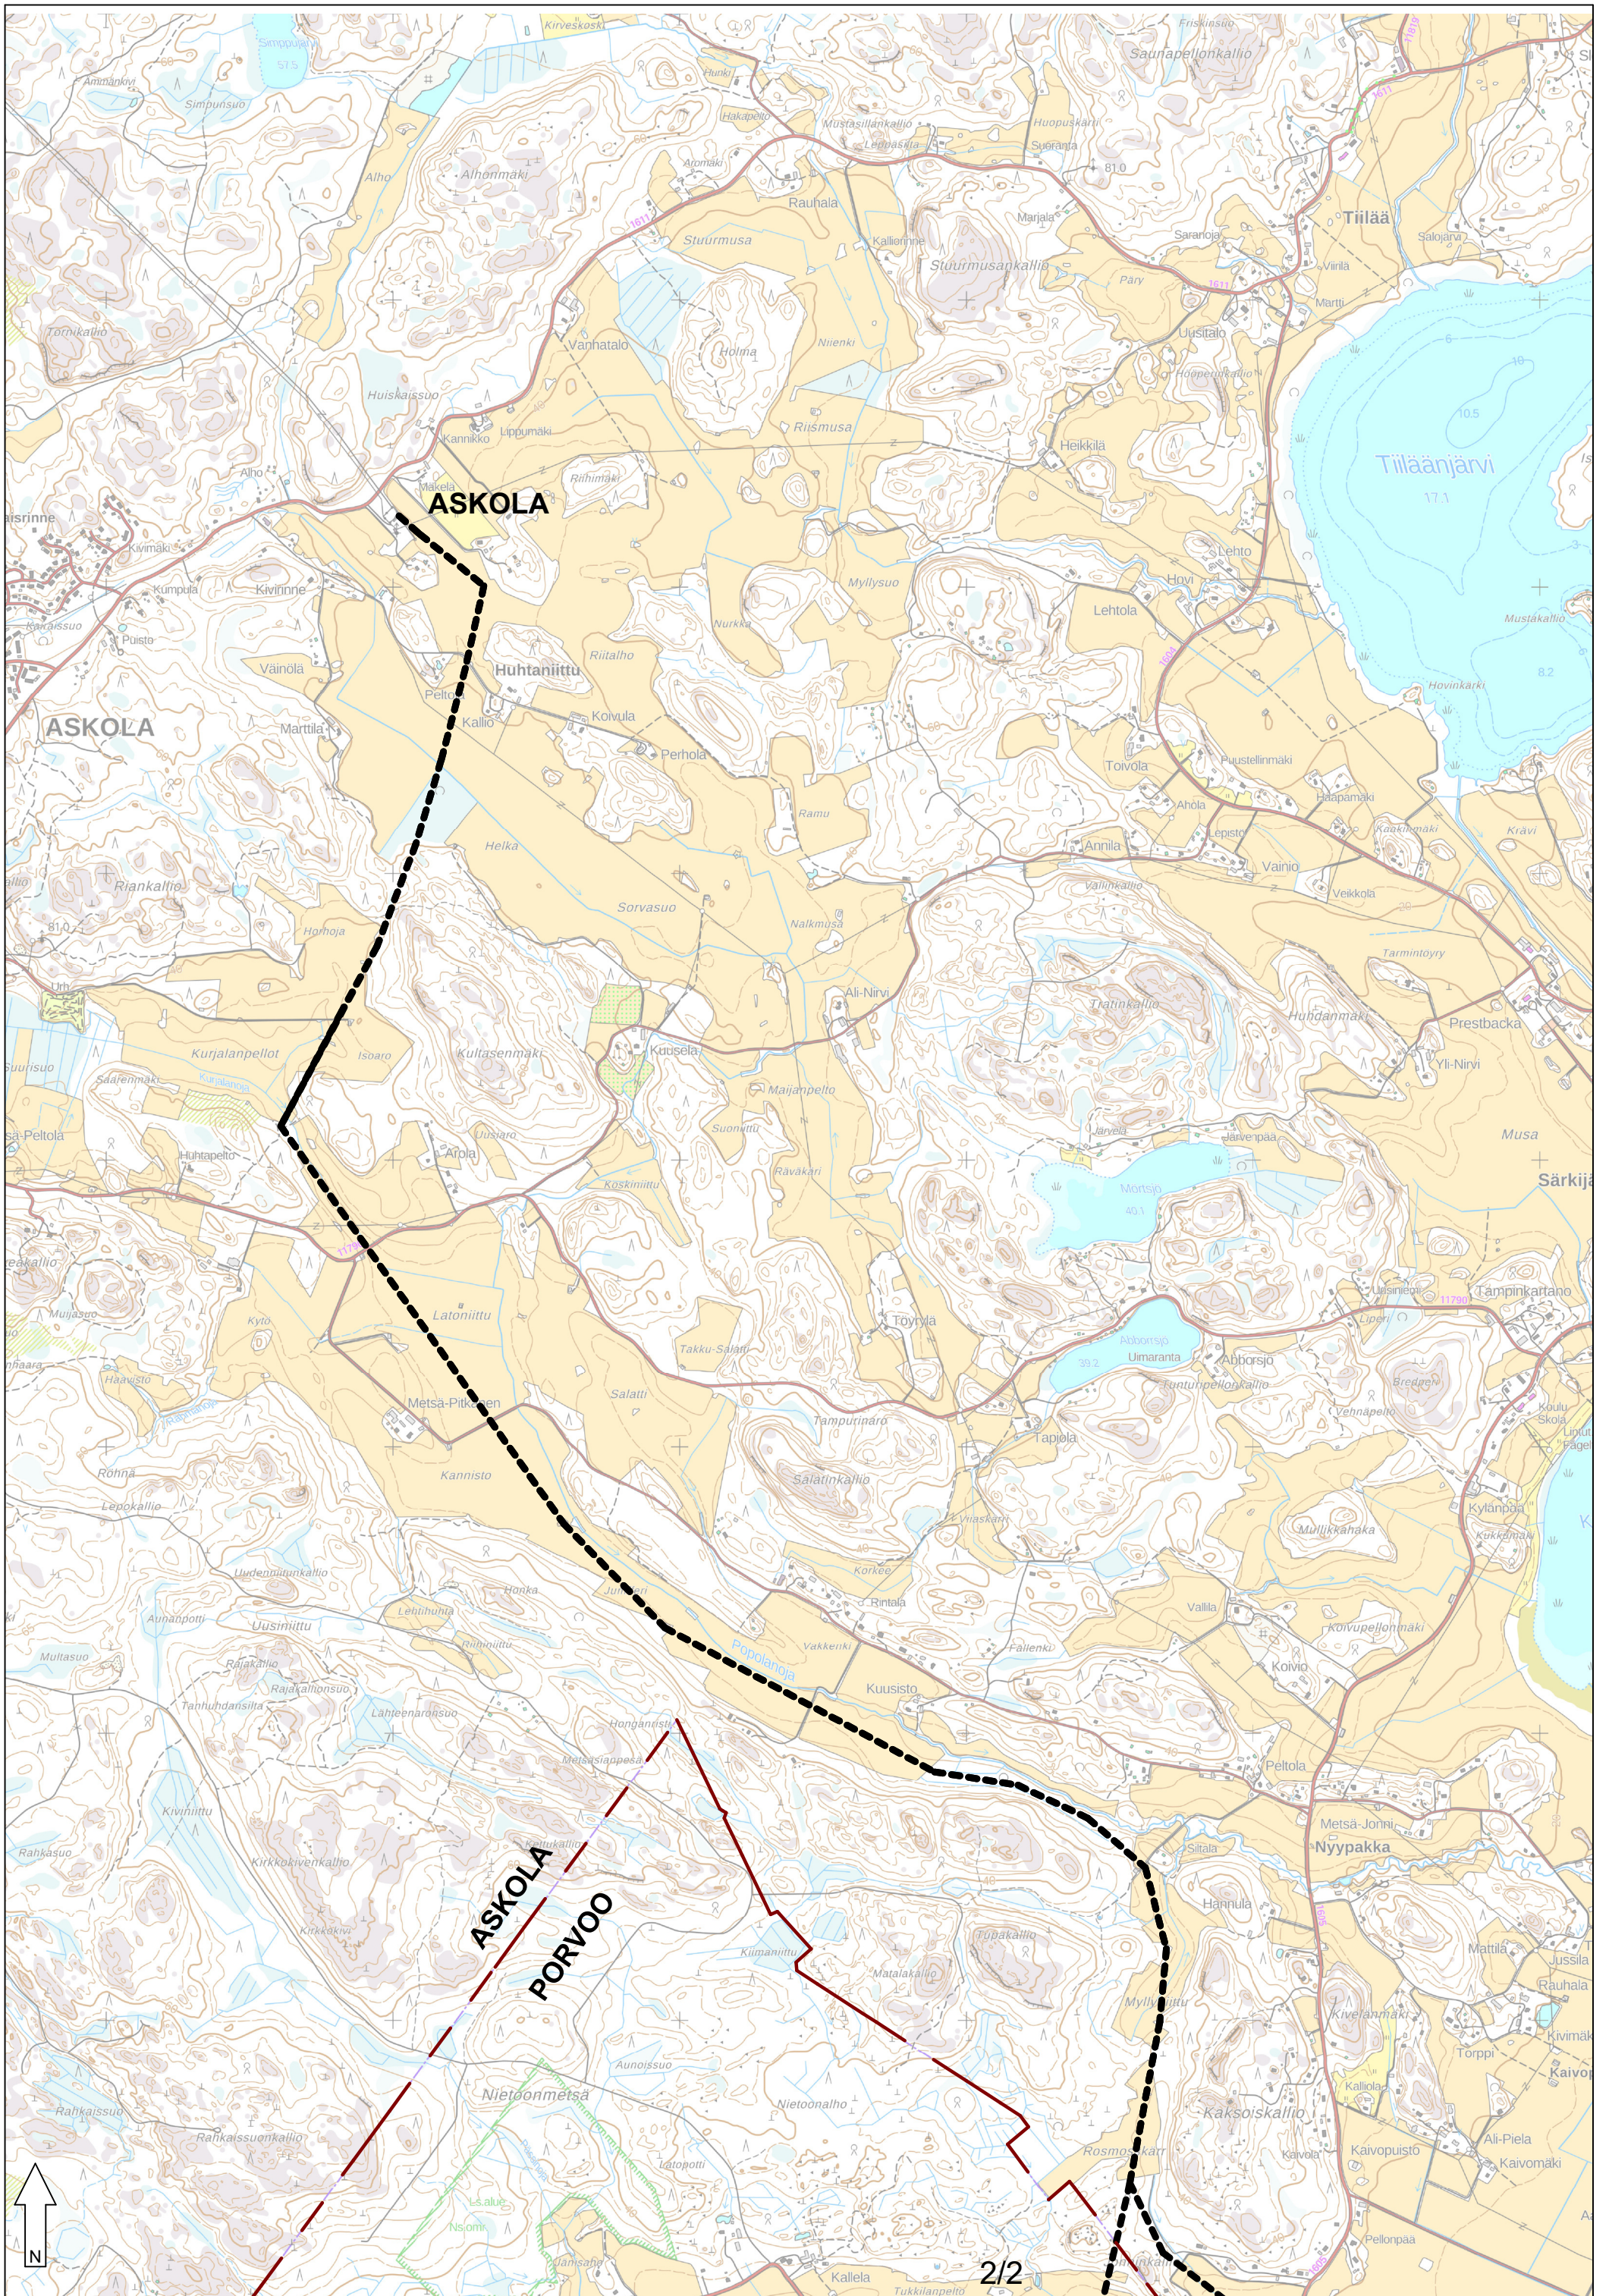

© Maanmittauslaitos, 2021

Porvoo-Askola 110 kV
Reittikartta

Suunnitellut
TLT-B
Piirtänyt pvm.
9.4.2021
Hyväksynyt pvm.

Mittakaava 1:20000	Koko A3	Piirustusnumero	Muutos	Lehti 1	Lehtiä 2
-----------------------	------------	-----------------	--------	------------	-------------

ASKOLA

ASKOLA

ASKOLA
PORVOO

Tiiläänjärvi

Tiilää

Nyyppäkä