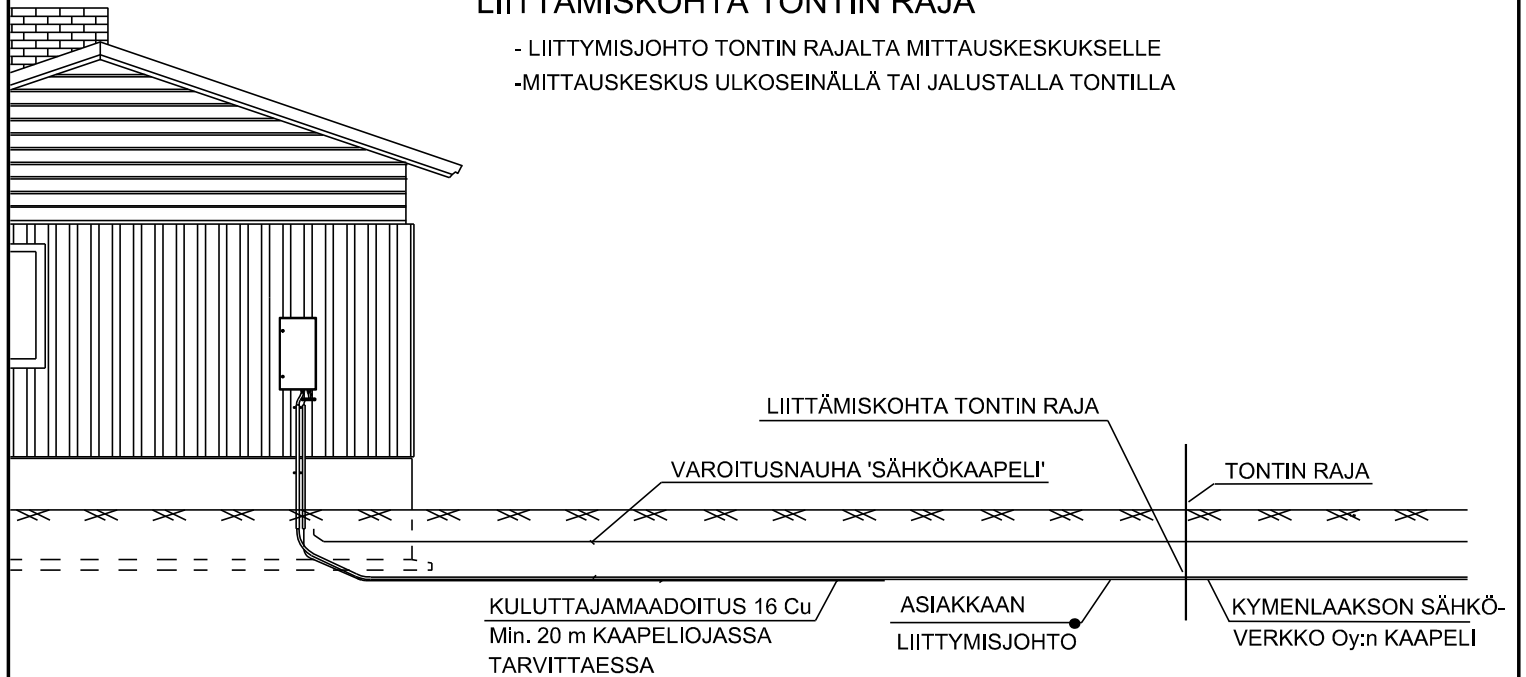

LIITTÄMISKOHTA TONTIN RAJA

- LIITTYMISJOHTO TONTIN RAJALTA MITTAUSKESKUKSELLE
- MITTAUSKESKUS ULKOSEINÄLLÄ TAI JALUSTALLA TONTILLA

LIITTÄMISKOHTA TONTIN RAJA

Suunn. 12.1.2004 R. Laitinen

Muutettu 7.10.2015 J.Vainio

Mittakaava
Z

C2639b

Kymenlaakson Sähkö