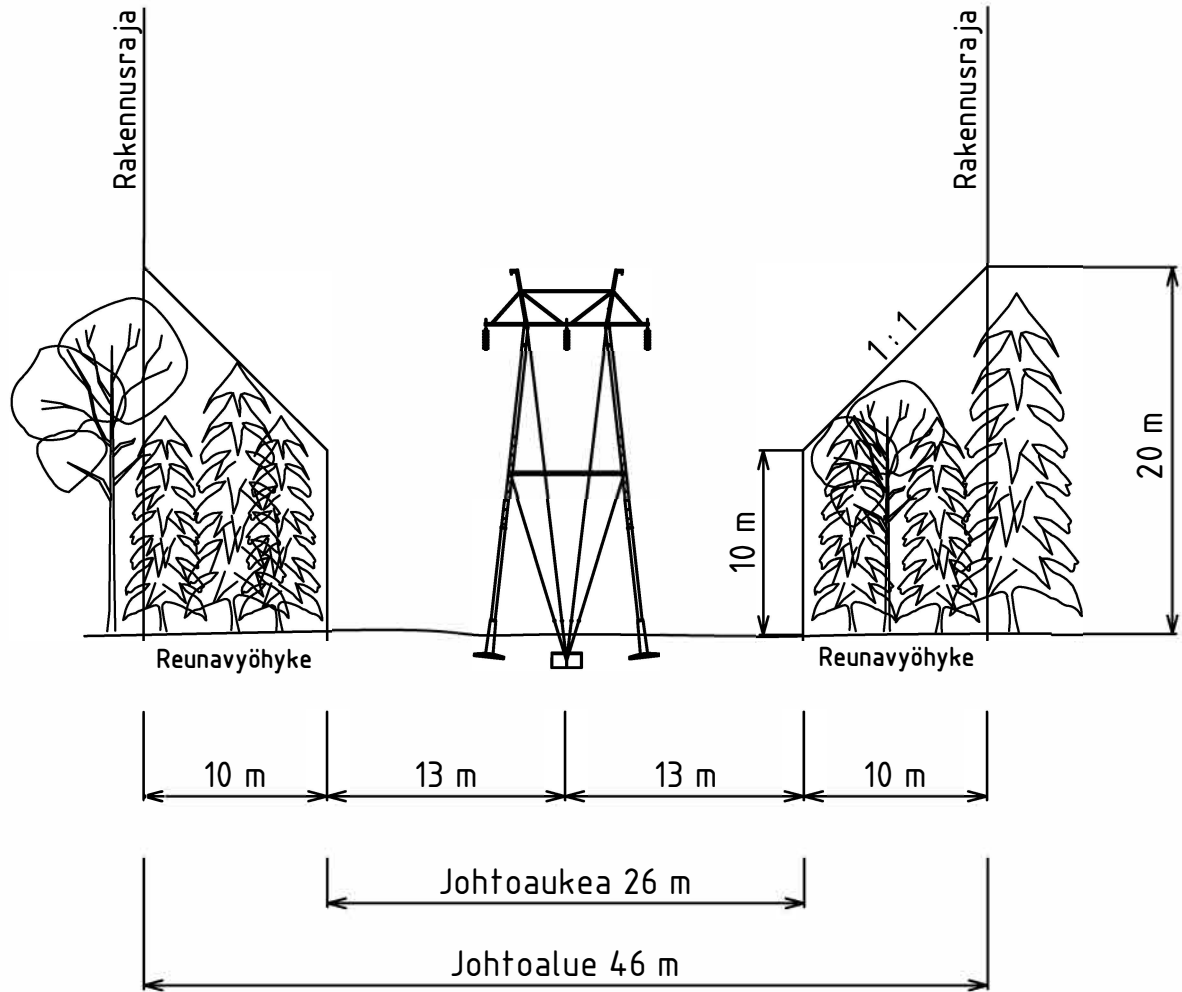

110 kV
PORVOO-ASKOLA

Rev.	Päiväys	No.	Kuvaus	Piirt.	Tark.	Hyv.
 Kymenlaakson Sähköverkko						
Piirustuksen sisältö PORVOO - ASKOLA 110 kV JOHTOALUE				Suun/päiv AMA 4.6.2019		
				Piir/päiv MOJ 4.6.2019		
				Tark/päiv		
				Hyv/päiv		
Mittakaava	Taso	Koko	Sivu/ Sivut	Piirustusnumero		Revisio